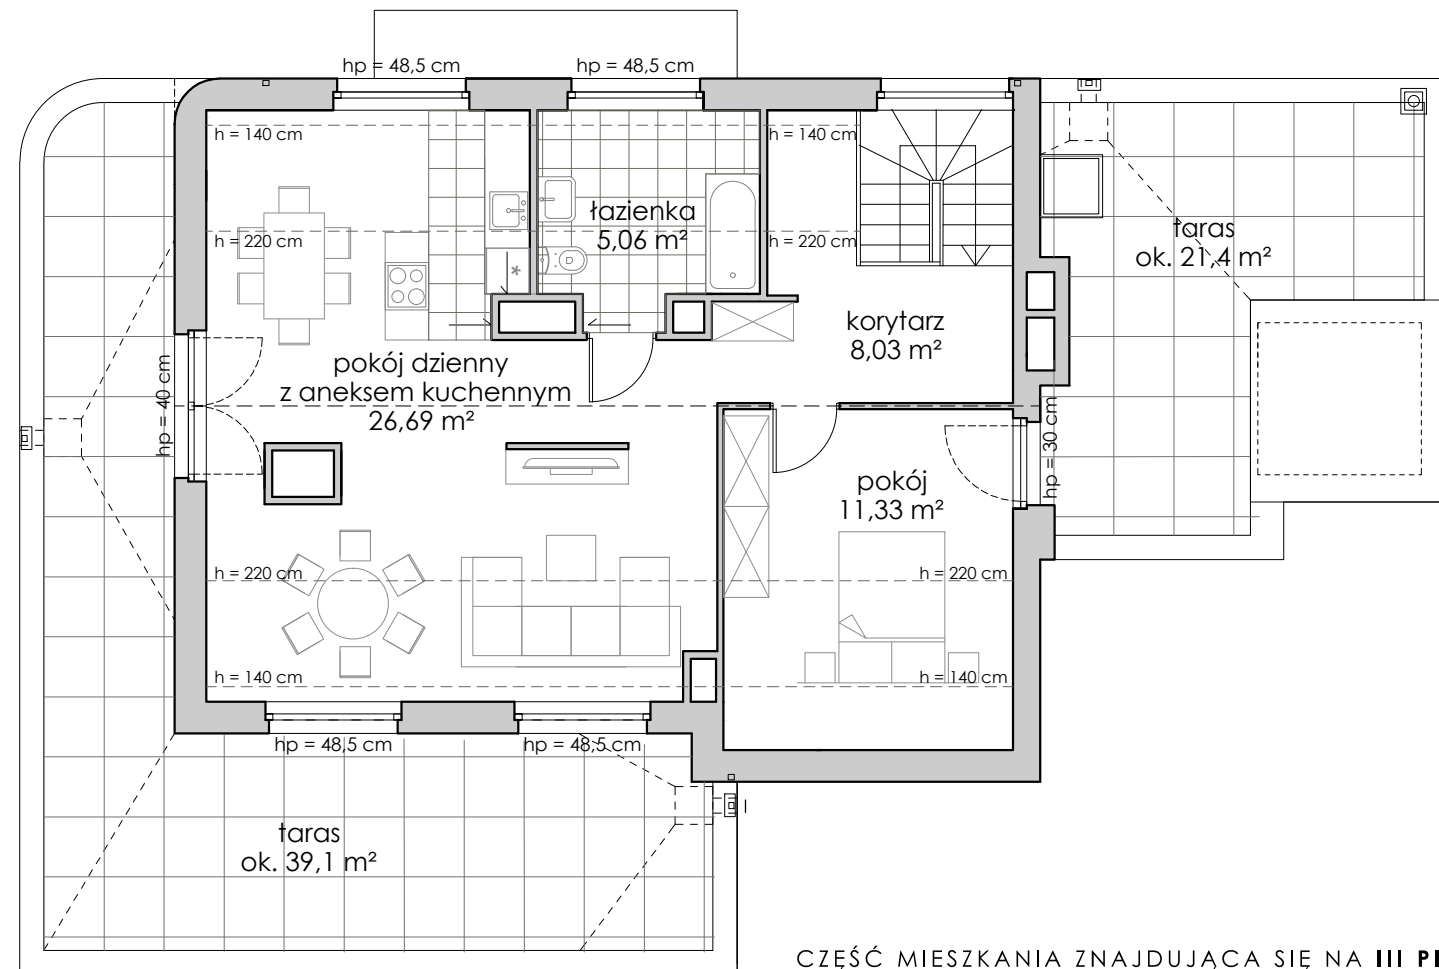

BUDYNEK WIELORODZINNY Z GARAŻEM PODZIEMNYM  
ul. Kombatantów 20, 81-519 GDYNIA

PROPOZYCJA ARANŻACJI

CZĘŚĆ MIESZKANIA ZNAJDUJĄCA SIĘ NA III PIĘTRZE

SCHEMAT III PIĘTRA

mieszkanie nr 7  
II i III piętro  
Pu = **59,53 m<sup>2</sup>**

CZĘŚĆ MIESZKANIA ZNAJDUJĄCA SIĘ NA II PIĘTRZE

SCHEMAT II PIĘTRA